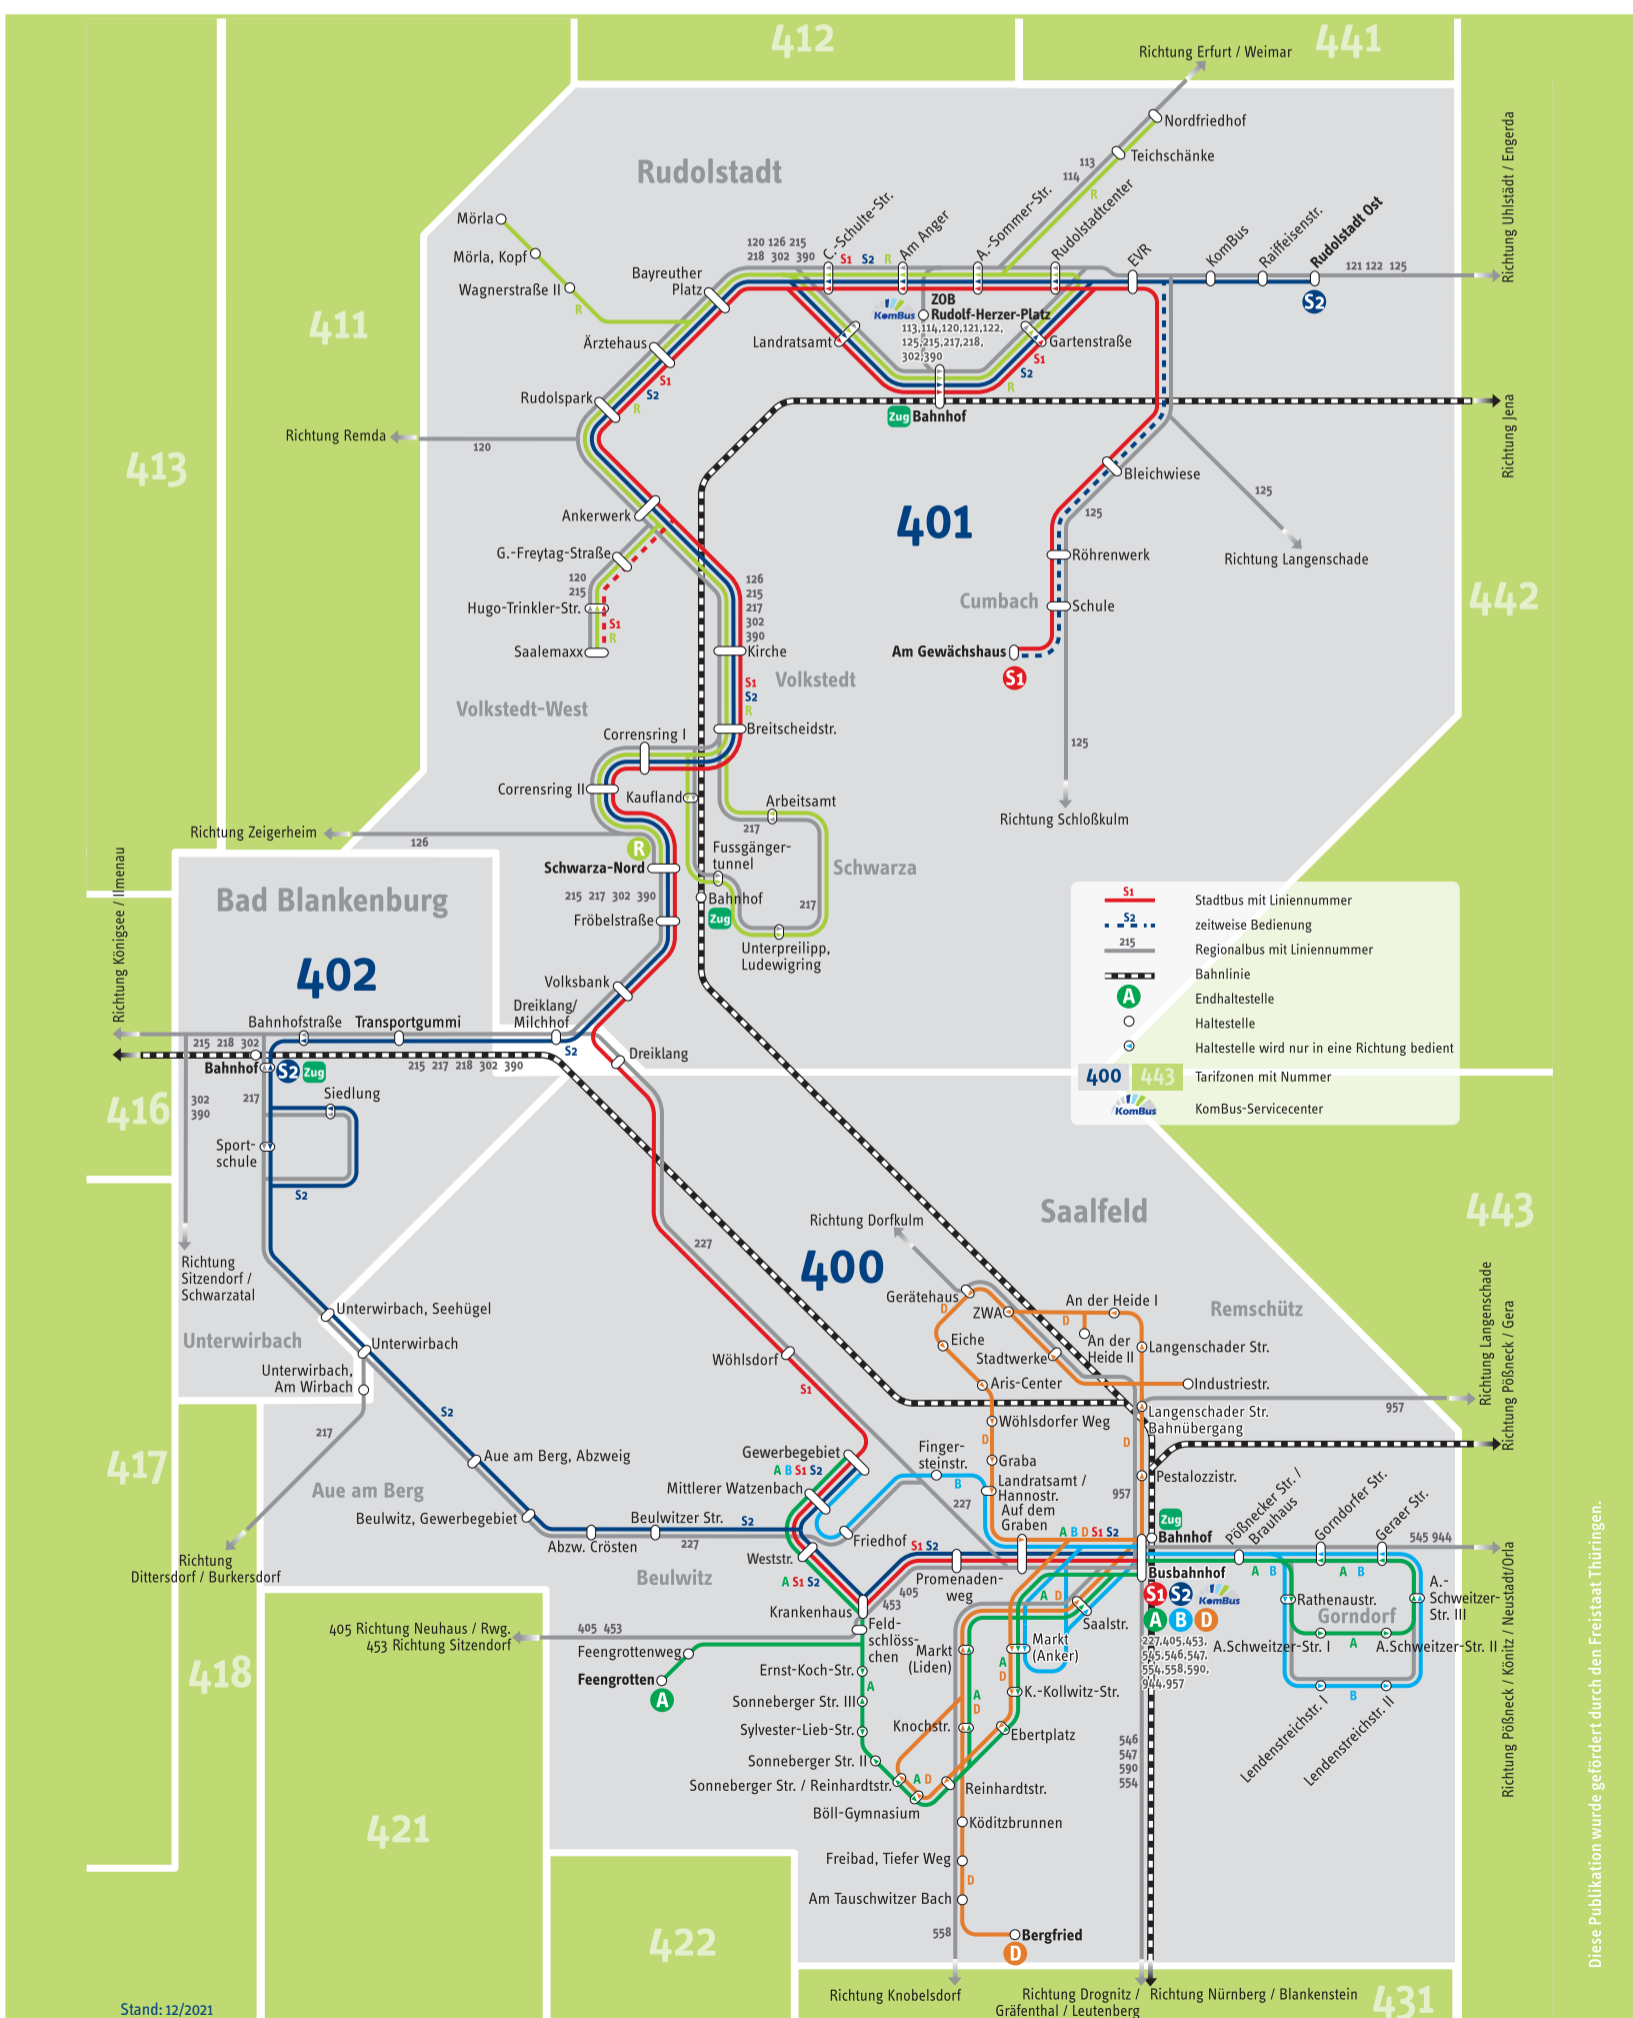

Städtedreieck mobil - Linie D

Saalfeld, Bergfried - Markt - Bahnhof - Remschütz

Table D: Saalfeld, Bergfried - Markt - Bahnhof - Remschütz. Columns: Fahrtnr., Montag bis Freitag, Samstag, So./Ft. Rows: Anmerkungen, Gültigkeitstage, Saalfeld Bergfried, Saalfeld Tauschwitzer Bach, Saalfeld Tiefer Weg, Saalfeld Köditzbrunnen, Saalfeld Knochstraße, Saalfeld Markt (Liden), Saalfeld Saalstraße, Saalfeld Bahnhof Hst.7, Saalfeld Pestalozzstr., Saalfeld Industriestraße, Saalfeld Langenschader Str. Bahnü., Saalfeld Langenschader Str., Saalfeld An der Heide I, Saalfeld An der Heide II, Saalfeld ZWA, Remschütz Gerätehaus, Remschütz Eiche, Saalfeld Aris-Center, Saalfeld Wöhltdorfer Weg, Saalfeld Graba.

Städtedreieck mobil

Taschenfahrplan 2024 - Linien A, B, D

Ein Tarif. Ein Ticket. Ein Verbund.

Wir bewegen Menschen!

Städtedreieck mobil

Städtedreieck mobil

Linienverlauf

Städtedreieck mobil Linie S1

Rudolstadt - Schwarza - Saalfeld
Cumbach - Rudolstadt - (Saalemaxx) - Volkstedt - Volkstedt/West - Schwarza - Saalfeld und zurück

Städtedreieck mobil Linie S2

Rudolstadt - Schwarza - Bad Blankenburg - Unterwirschbach - Saalfeld
(Cumbach) - Rudolstadt - Volkstedt - Volkstedt/West - Schwarza - Bad Blankenburg - Unterwirschbach - Beulwitz - Saalfeld und zurück

Städtedreieck mobil Linie R

Rudolstadt, Nordfriedhof - Schwarza-Nord
Nordfriedhof - Anger/Bahnhof - Mörla - Saalemaxx - Kaufland - Arbeitsamt - Volkstedt-West - Schwarza-Nord und zurück

Städtedreieck mobil Linie A